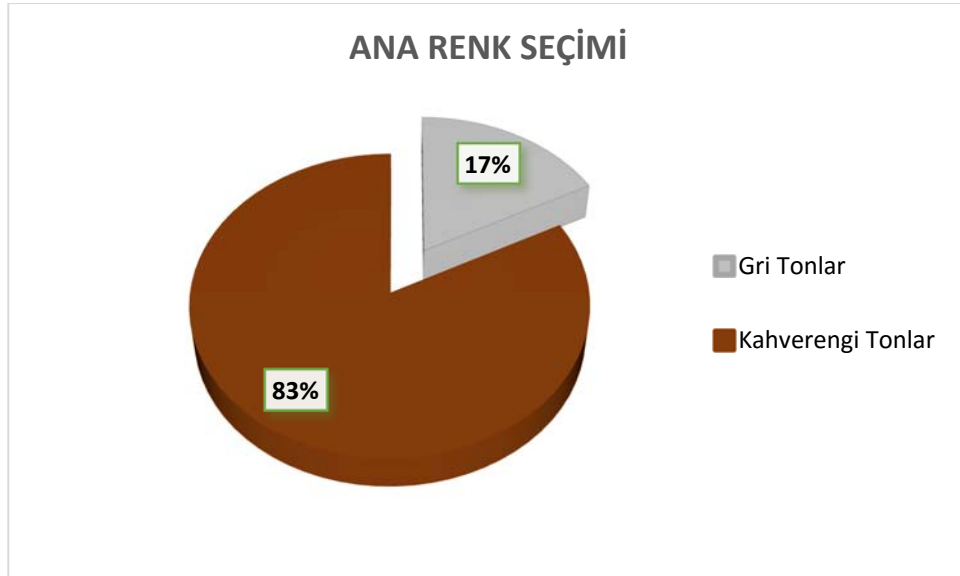

Sn. Apartman Sakinleri,

18 Ağustos 2016 tarihinde binamız dış cephe boyası ile ilgili renklendirme ve görselleştirme çalışması anket şeklinde hazırlanıp onayınıza sunulmuştur.

a. 39 bağımsız bölüm bulunan binamızda, 12 kat maliki internet üzerinden 17 kat maliki ise görsel çıktılarının apartman görevlimiz tarafından gösterilmesi ile ankete katılmış olup; toplamda 29 kat maliki renk seçimi hususunda görüş beyan etmiştir.

b. Ana renk seçimi ile ilgili olarak %83 oyla kahverengi-beyaz ton seçilmiştir. 5 kat maliki Gri- beyaz tonları tercih etmiş; 24 kat maliki ise kahverengi – beyaz tonlarını tercih etmiştir.

c. 24 kat malikinin Kahverengi- Beyaz ana renk tonlarına ait görsel seçimi aşağıda gösterilmiştir.

13 kişi

9 kişi

2 kişi

Genel yüzdesel dağılımı ise aşağıdaki gibidir.

Sonuç olarak;

Bina dış cephesinde aşağıdaki görsele uygun olarak filli boya silikonlu dış cephe boya kataloğundan en yakın renkler; Açık kahverengi 21S3; Koyu Kahverengi 17S1 kodları seçilmiştir.