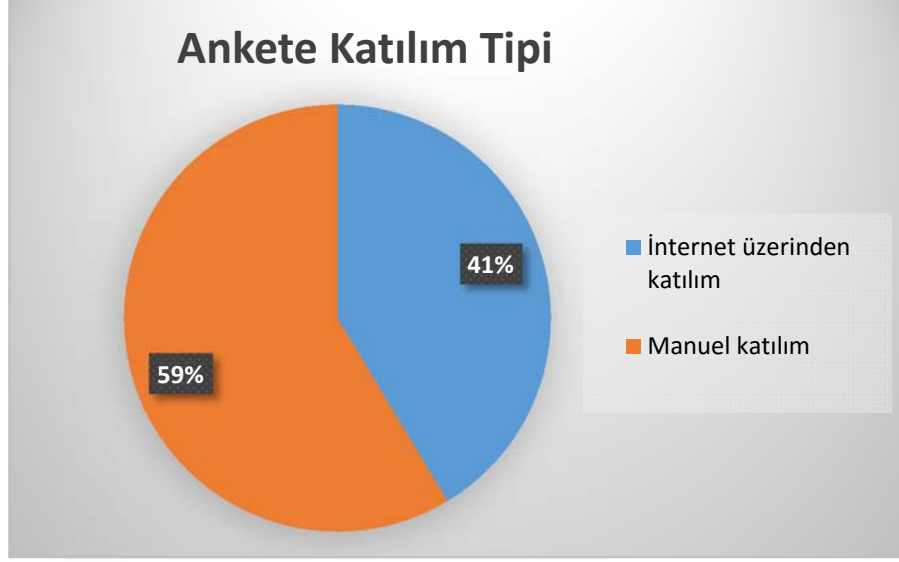

Sn. Apartman Sakinleri,

18 Ağustos 2016 tarihinde binamız dış cephe boyası ile ilgili renklendirme ve görselleştirme çalışması anket şeklinde hazırlanıp onayınıza sunulmuştur.

a. 39 bağımsız bölüm bulunan binamızda, 12 kat maliki internet üzerinden 17 kat maliki ise görsel çıktılarının apartman görevlimiz tarafından gösterilmesi ile ankete katılmış olup; toplamda 29 kat maliki renk seçimi hususunda görüş beyan etmiştir.