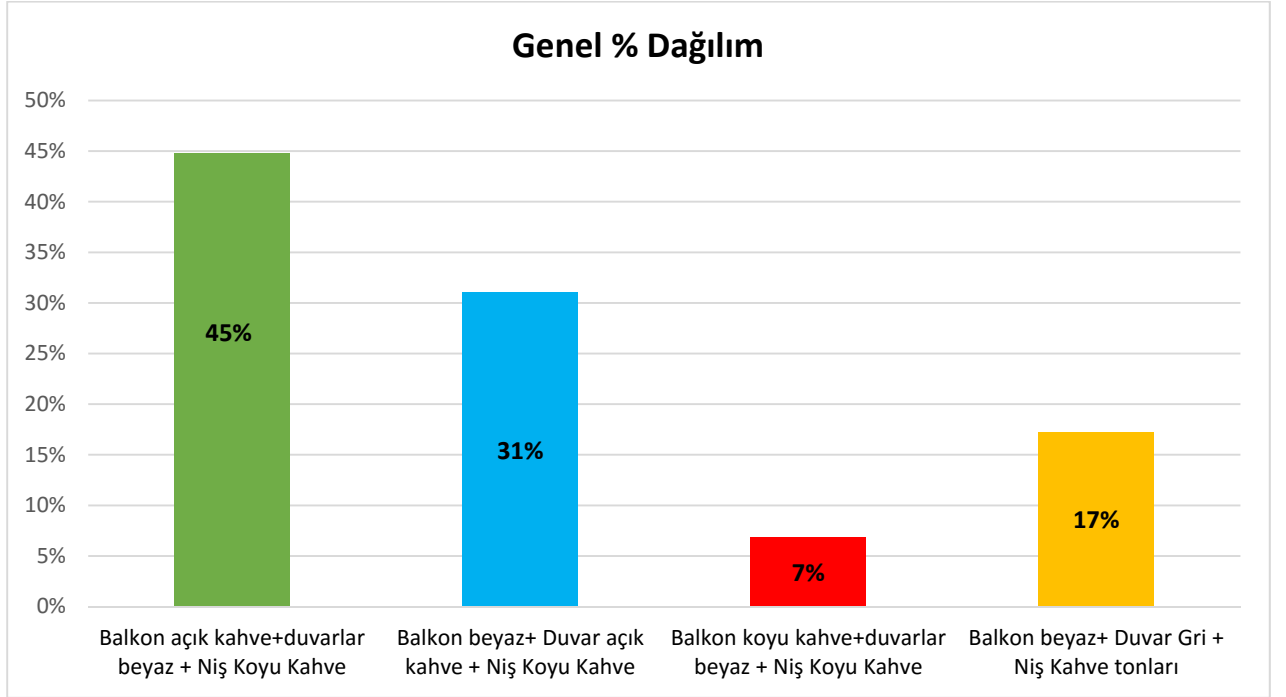

Sn. Apartman Sakinleri,

18 Ağustos 2016 tarihinde binamız dış cephe boyası ile ilgili renklendirme ve görselleştirme çalışması anket şeklinde hazırlanıp onayınıza sunulmuştur.

a. 39 bağımsız bölüm bulunan binamızda, 12 kat maliki internet üzerinden 17 kat maliki ise görsel çıktılarının apartman görevlimiz tarafından gösterilmesi ile ankete katılmış olup; toplamda 29 kat maliki renk seçimi hususunda görüş beyan etmiştir.

13 kişi

9 kişi

2 kişi

Genel yüzdesel dağılımı ise aşağıdaki gibidir.

Sonuç olarak;

Bina dış cephesinde aşağıdaki görsele uygun olarak filli boya silikonlu dış cephe boya kataloğundan en yakın renkler; Açık kahverengi 21S3; Koyu Kahverengi 17S1 kodları seçilmiştir.